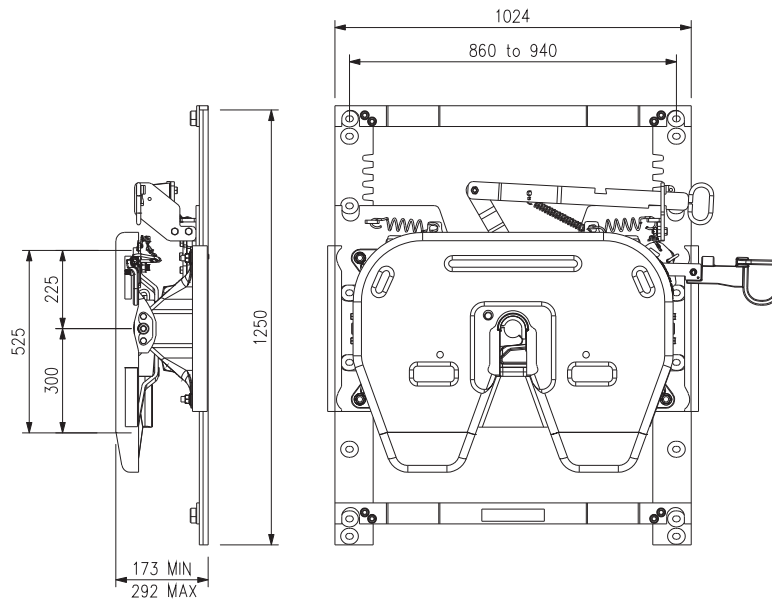

# 150SF

lichtgewicht modulair schuifframe

  
**FONTAINE**  
FIFTH WHEEL

# 150SF schuifframe

Modulair schuifframe geschikt voor alle Fontaine 2" koppelschotels.

Hoogte mm	gewicht kg	94/20EC goedkeuring nr.	nominale waarden	
			D-waarde	kingpin druk
35*	110*	e11*94/20*1945	152kN	20 ton

\* exclusief koppelschotels.

**Manuele bediening  
standaard.  
Luchtbediening optie.**

**Modulair ontwerp:  
hoogte te bepalen door  
ieder type Fontaine  
schotel te monteren.**

**Schuifweg 525mm  
standaard (750mm optie)  
met 37.5mm slots.**