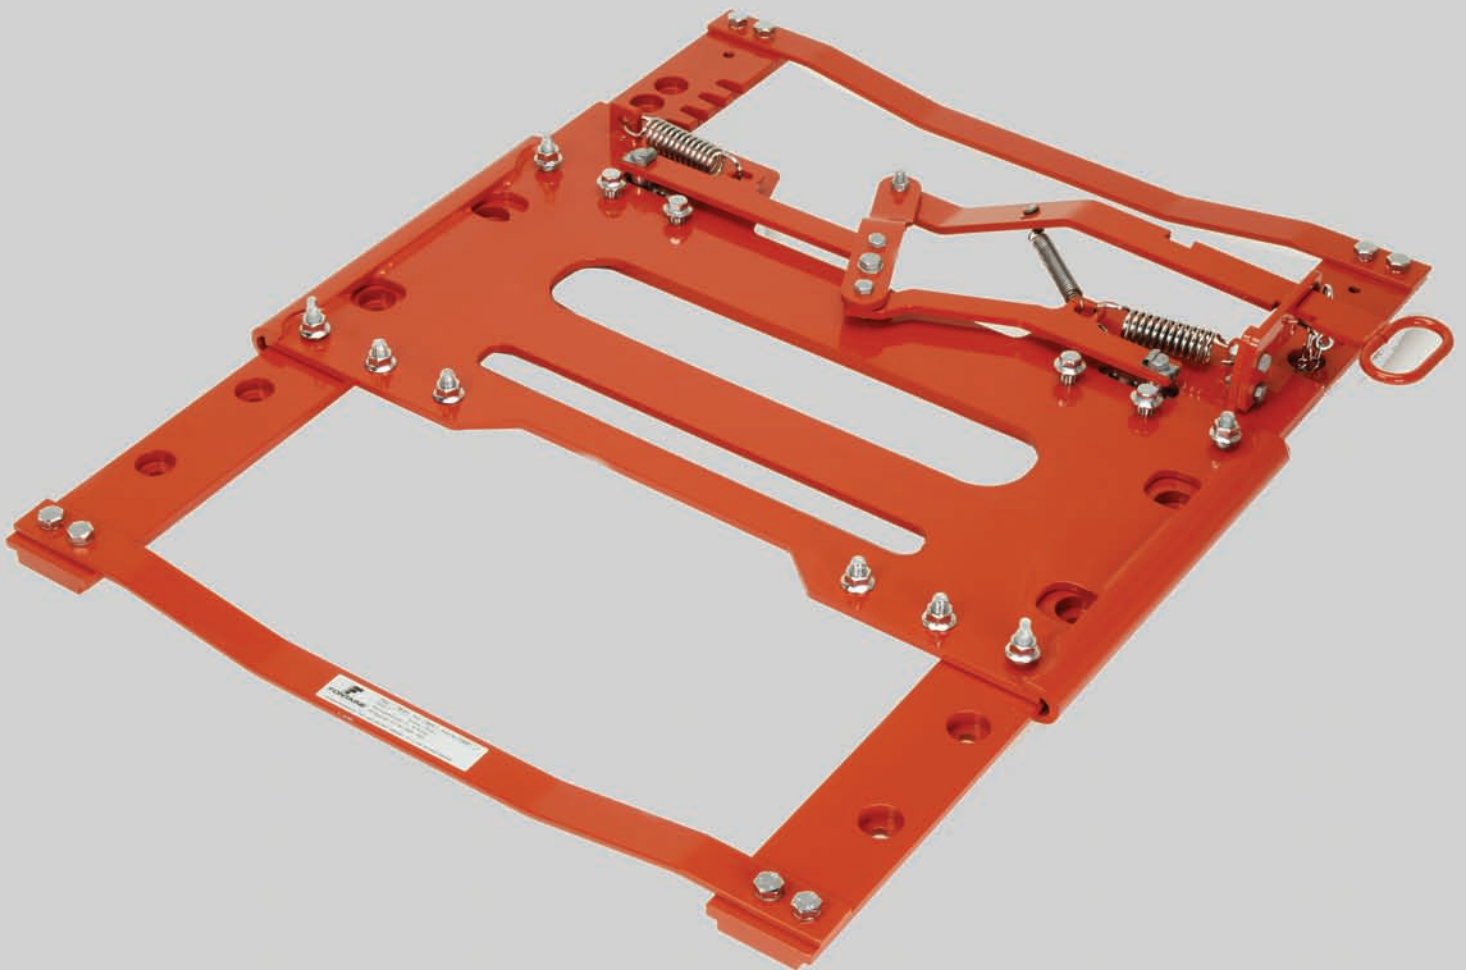

# 150SF

lichtgewicht modulair schuifframe

  
**FONTAINE**  
FIFTH WHEEL

# 150SF schuifframe

Modulair schuifframe geschikt voor alle Fontaine 2" koppelschotels.

Hoogte mm	gewicht kg	94/20EC goedkeuring nr.	nominale waarden	
			D-waarde	kingpin druk
35*	110*	e11*94/20*1945	152kN	20 ton

\* exclusief koppelschotels.

**Manuele bediening  
standaard.  
Luchtbediening optie.**

**Modulair ontwerp:  
hoogte te bepalen door  
ieder type Fontaine  
schotel te monteren.**

**Schuifweg 525mm  
standaard (750mm optie)  
met 37.5mm slots.**

**Veiligheid voor de  
chauffeur; eenvoudig  
aankoppelen voordat  
de juiste lengte wordt  
ingesteld.**

  
**FONTAINE**  
FIFTH WHEEL

  
**MHT**  
Europe